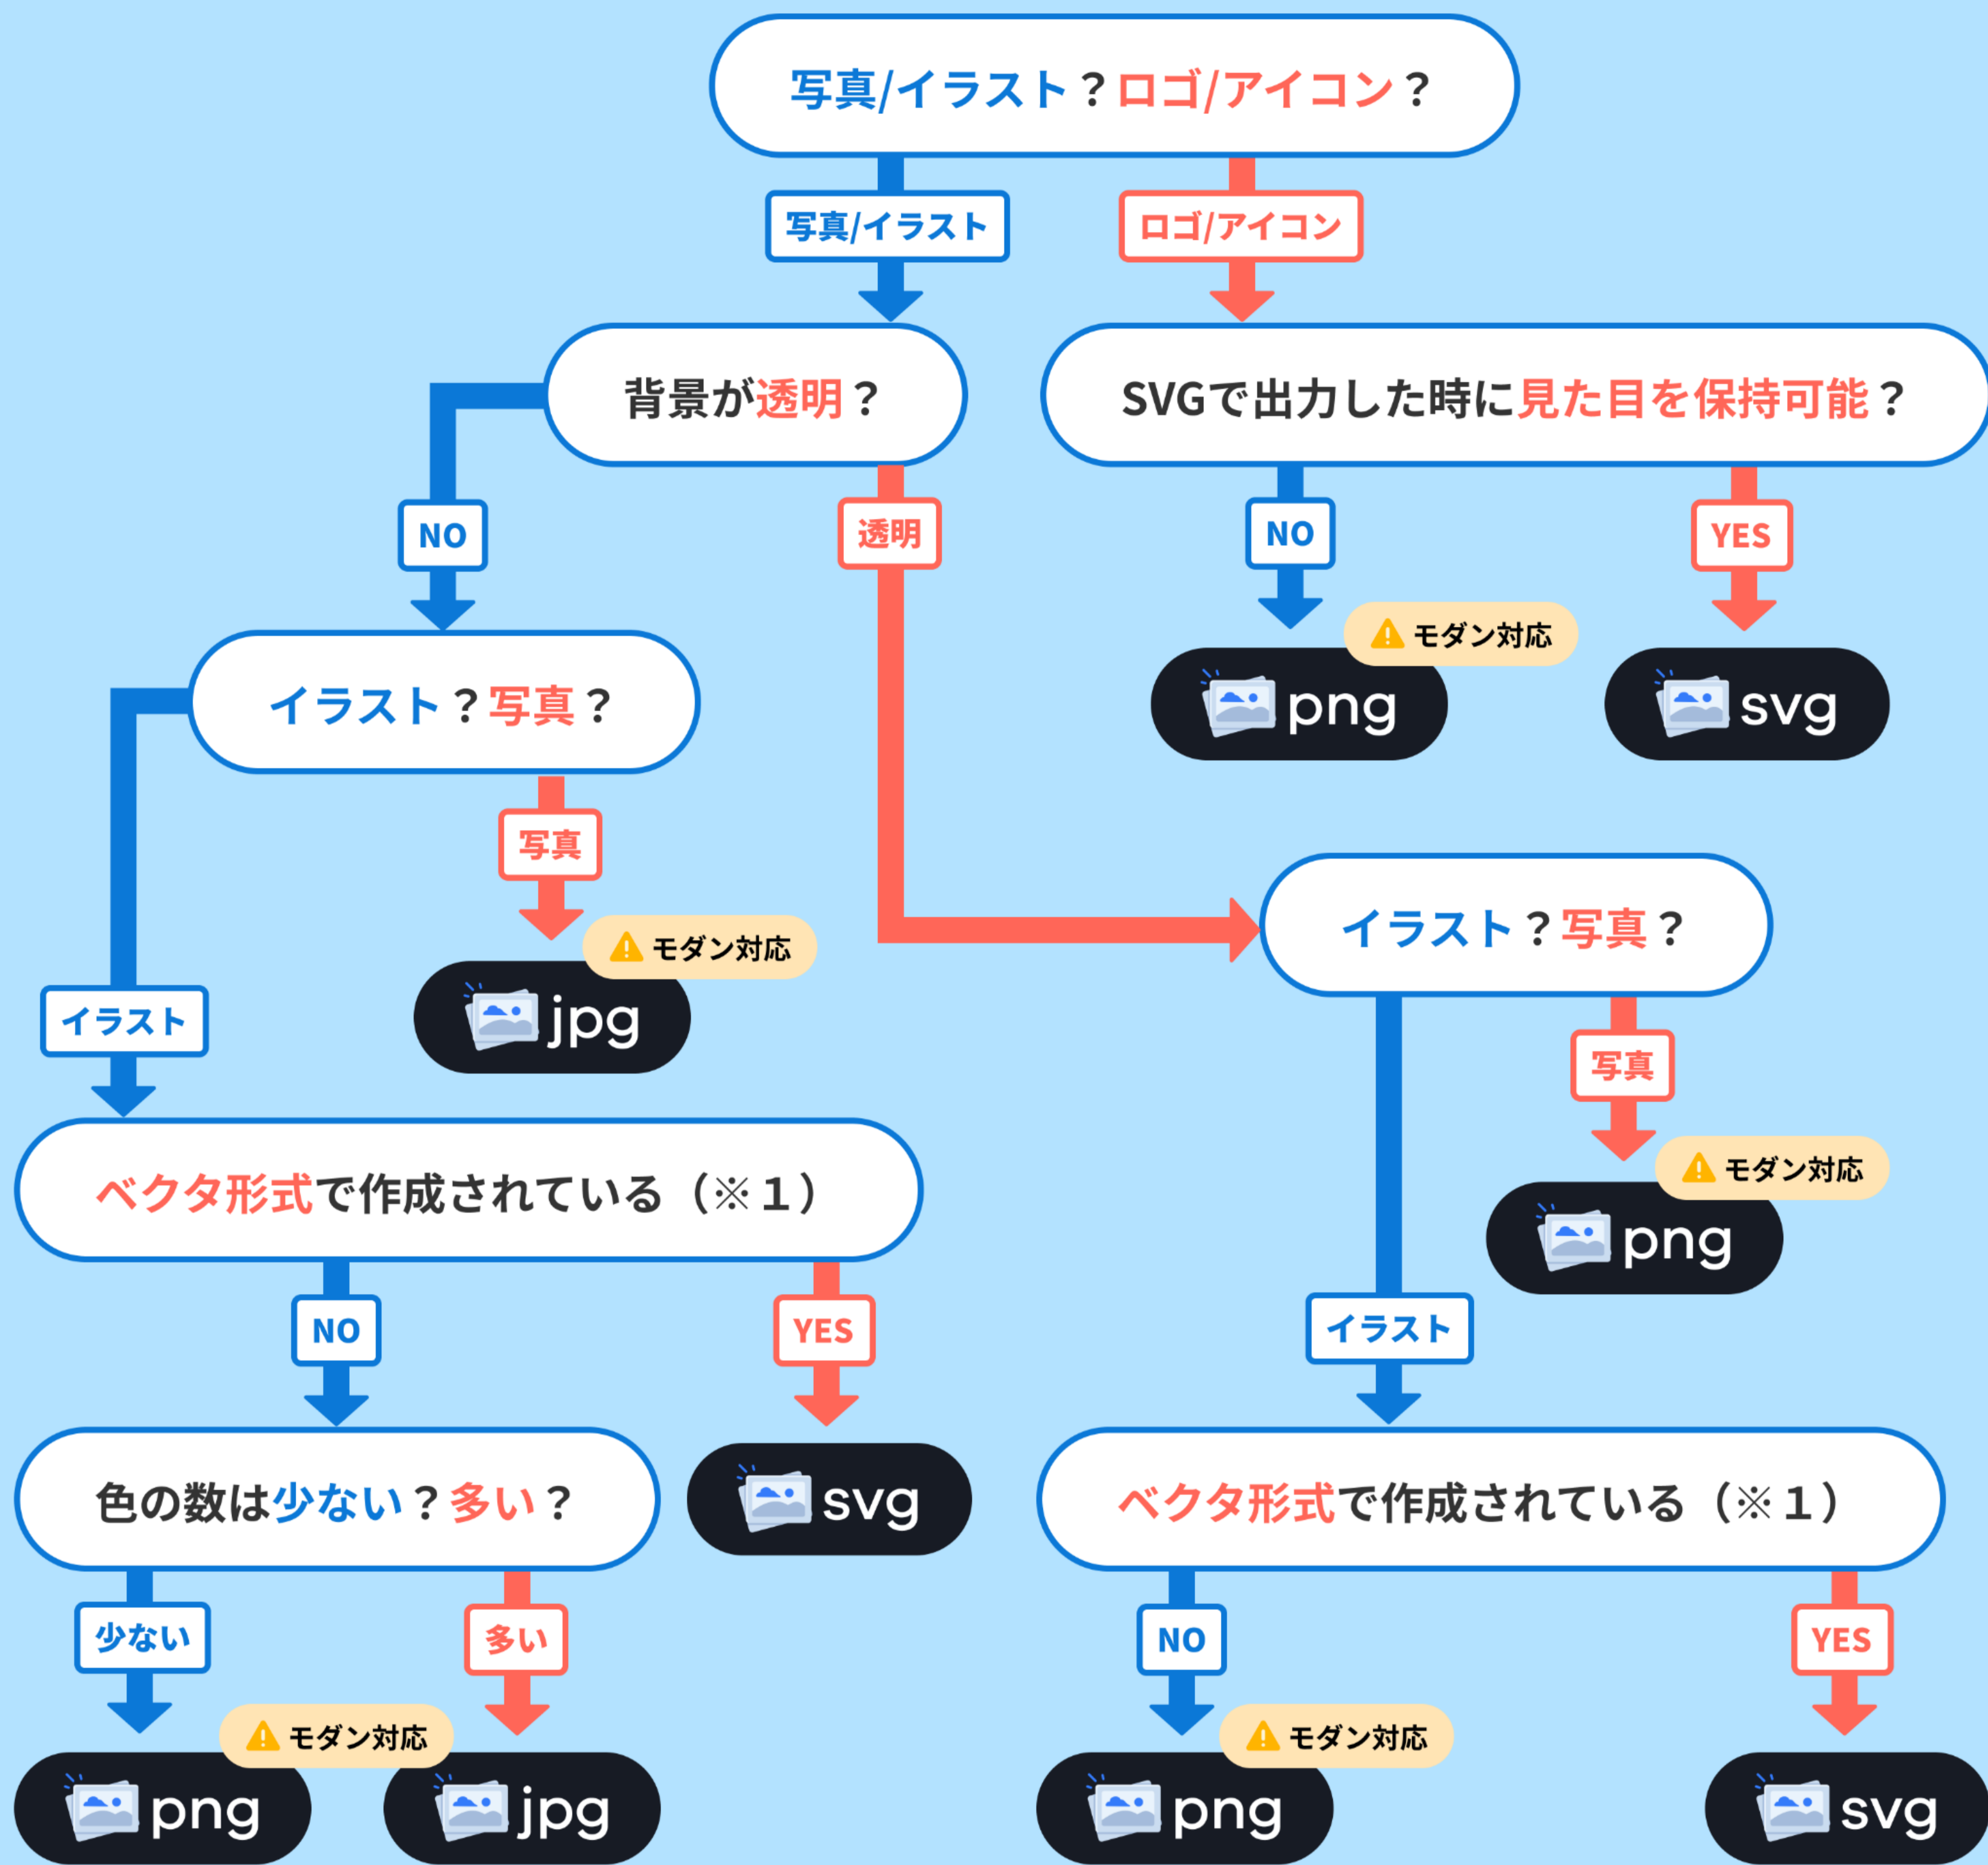

# 画像の拡張子選定フローチャート

## アニメーション画像

- ✓ モダン対応 → **webp / apng**
- ✓ 全てのブラウザ対応したい → **gif**
- ✓ ベクター画像 → **svg** を描画アニメ
- ✓ 角度変更・移動・拡大縮小などは通常画像を **CSSアニメーション**

## (※1) ベクタ形式とは?

- ✓ 代表的なものがイラレ。パスやシェイプで描画されたもの。逆がラスタ形式

## ⚠ モダン対応について

「png」「jpg」「gif」は、より軽量の「webp」を推奨（※併用も可能）「webp」とは、「png」「jpg」「gif」のいいところ取りをしたような新しい拡張子という認識でOK。2022年7月時点でほとんどのブラウザで対応